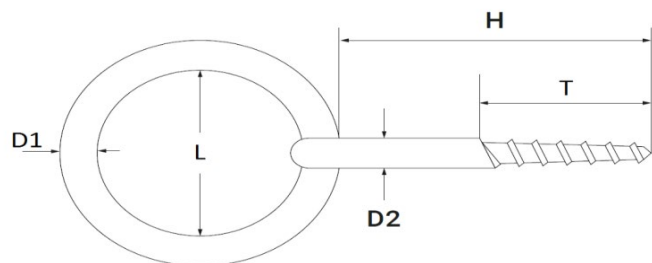

ART. M8362

Viti per legno con anello aisi 316 / A4

Wood screws with ring aisi 316 / A4

Codice Articolo Item Number	D1 (mm)	H (mm)	T (mm)	D2 (mm)	L (mm)	Box	Master carton	Pallet
M8362-4-6	6	60	40	6	30	10	200	8000
M8362-4-8	8	80	40	8	50	10	60	2400

Attenzione!!! Le dimensioni riportate nelle schede tecniche, possono subire variazioni minime da lotto a lotto e a seconda della produzione.

Pay attention!! The dimensions shown in the data sheets are subject to minimal variations (different production line batch).